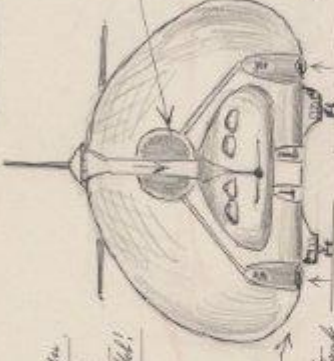

Flügel in Form eines Schwanzes - Projekt  
 wie eine Schwanzflosse!  
 wie ein Schwanz!  
 wie ein Schwanz!

Planobale TR-Submarin 1937 Berlin

Länge: 62 m / 192 m  
 62-82 Personen!  
 tiefen mit getriebe!

Flügel in Form eines Schwanzes - Projekt  
 'Schiffbau' - Form des Schwanzes!  
 wie ein Schwanz!  
 wie ein Schwanz!  
 wie ein Schwanz!

Flügel in Form eines Schwanzes - Projekt  
 'Schiffbau' - Form des Schwanzes!  
 wie ein Schwanz!  
 wie ein Schwanz!  
 wie ein Schwanz!