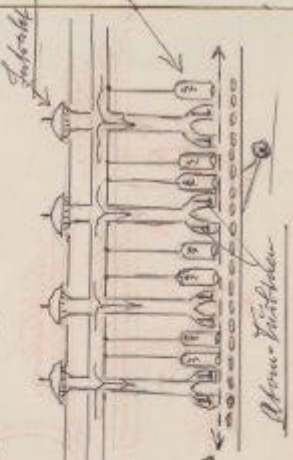

Flügel in Form eines Schwanzes - Projekt  
 wie eine Schwanzflosse!  
 wie ein Schwanz!  
 wie ein Schwanz!

Planobale TR-Submarin 1937 Berlin

Länge: 62 m / 192 m  
 62-82 Personen!  
 tiefen mit getriebe!

Flügel in Form eines Schwanzes - Projekt  
 'Schiffbau' - Form des Schwanzes!  
 wie ein Schwanz!  
 wie ein Schwanz!  
 wie ein Schwanz!

Flügel in Form eines Schwanzes - Projekt  
 'Schiffbau' - Form des Schwanzes!  
 wie ein Schwanz!  
 wie ein Schwanz!  
 wie ein Schwanz!