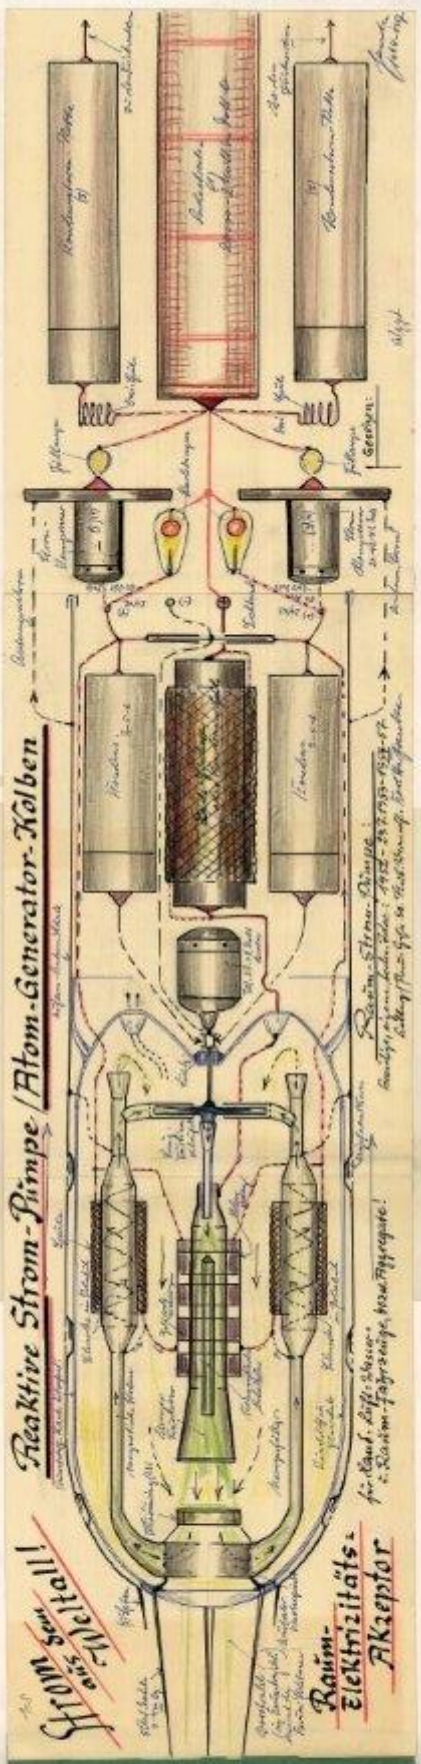

Herrn
Stoll
Elektron

Reaktive Strom-Pumpe / Atom-Generator-Kolben

Raum-
Elektrizitäts-
Akzeptor

für Luft, Luft-Wasser
u. Raumpumpe, Hochspannung!

Reaktor-Strom-Diagramm
Raum-Elektrizitäts-Akzeptor
Raum-Elektrizitäts-Akzeptor

Reaktor
Kathode
Anode

Pflanze
Geebene

Kathoden-Tube
Anoden-Tube