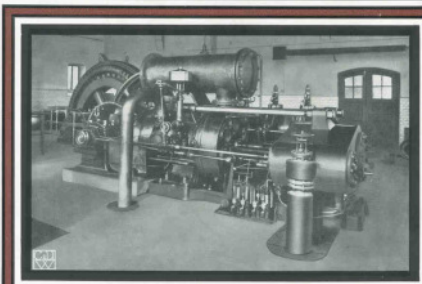

CHRISTOPH & UNMACKÉ

AUS UNSEREN WERKEN

JANUAR 1924

KRAFTZENTRALE- DANKKOPFREIBOH- ANLAGE