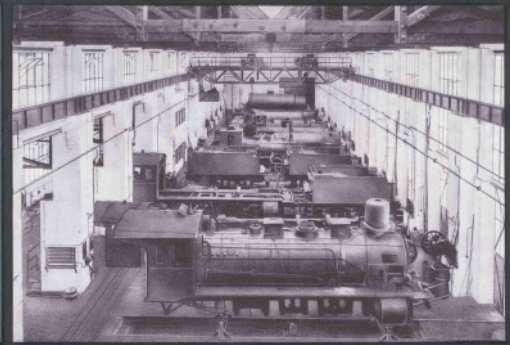

CHRISTOPH & UNMACKÉ

AUS UNSEREM WERK WAGGONBAU

JANUAR 1924

OBER- GESTELLBAU- HALLE

CHRISTOPH & UNMACKÉ

AUS UNSEREM WERK WAGGONBAU

JANUAR 1924

UNTER- GESTELLBAU- HALLE

CHRISTOPH & UNMACKÉ

AUS UNSEREN WERKEN

JANUAR 1924

LOKOMOTIV- REPARATUR- HALLE

CHRISTOPH & UNMACKÉ

AUS UNSEREN WERKEN

JANUAR 1924

KRAFTZENTRALE- DANKKOPFREIBOH- ANLAGE

CHRISTOPH & UNMACKÉ

ABTEILUNG WAGGONBAU

FEBRUAR 1924

OFFENE 15-t GUTERWAGEN

CHRISTOPH & UNMACKÉ

ABTEILUNG EISENBAU

FEBRUAR 1924

VIADUKT BEI OBER-WUSTE- GIESSDORF